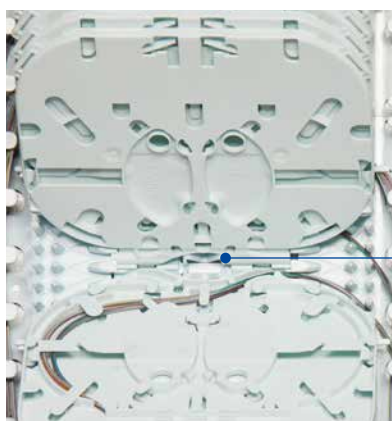

▲ Langmatz Organizer und Kassetten